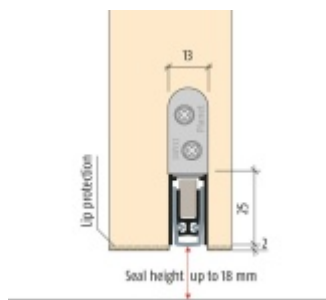

Produktový list

platný k 27. 4. 2026

luxusnikovani.cz
DELIVERED BY EFB

Automatická těsnící lišta Planet KT RD, 48 dB, standardní

Planet^{swiss}

Automatická těsnící lišta na dveře. Vhodné pro dřevěné dveře

- Výška těsnící lišty až 18 mm
- Útlum až 48 dB
- Možnost seřízení výšky výsuvu lišty
- Záruka 7 let
- Vhodné pro objektové dveře s vysokým zatížením

Součástí balení je spojovací materiál pro dřevěné dveře

Vlastnosti automatické lišty:

Doplňkové vlastnosti lišty na objednávku :

Způsob instalace do dveří: