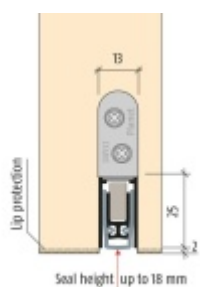

Produktový list

platný k 6. 6. 2026

luxusnikovani.cz
DELIVERED BY EFB

Automatická těsnící lišta Planet KT RD, 48 dB, standardní 1460 mm (lze zkrátit do 1335 mm)

Planet SWISS [®]

ID produktu: 13468

Automatická těsnící lišta na dveře. Vhodné pro dřevěné dveře

- Výška těsnící lišty až 18 mm
- Útlum až 48 dB
- Možnost seřízení výšky výsuvu lišty
- Záruka 7 let
- Vhodné pro objektové dveře s vysokým zatížením

Součástí balení je spojovací materiál pro dřevěné dveře