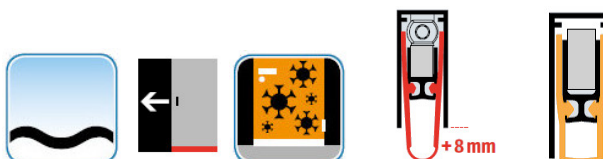

Doplňkové vlastnosti lišty na objednávku :

Způsob instalace do dveří: