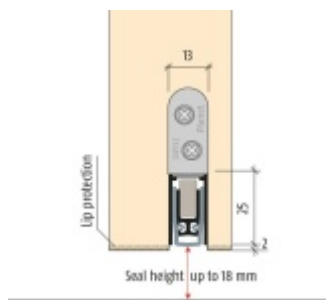

Produktový list

platný k 21. 4. 2026

luxusnikovani.cz
DELIVERED BY EFB

Automatická těsnící lišta Planet KT RD, 48 dB, standardní 1460 mm (lze zkrátit do 1335 mm)

Planet SWISS ®

ID produktu: 13468

Automatická těsnící lišta na dveře. Vhodné pro dřevěné dveře

- Výška těsnící lišty až 18 mm
- Útlum až 48 dB
- Možnost seřízení výšky výsuvu lišty
- Záruka 7 let
- Vhodné pro objektové dveře s vysokým zatížením

Součástí balení je spojovací materiál pro dřevěné dveře

Vlastnosti automatické lišty:

Doplňkové vlastnosti lišty na objednávku :

Způsob instalace do dveří: