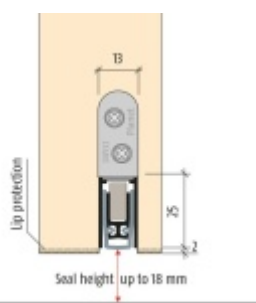

## Automatická těsnící lišta Planet KT RD, 48 dB, standardní 1335 mm (lze zkrátit do 1210mm)

**Planet** SWISS <sup>®</sup>

ID produktu: 13469

Automatická těsnící lišta na dveře. Vhodné pro dřevěné dveře

- Výška těsnící lišty až 18 mm
- Útlum až 48 dB
- Možnost seřízení výšky výsuvu lišty
- Záruka 7 let
- Vhodné pro objektové dveře s vysokým zatížením

Součástí balení je spojovací materiál pro dřevěné dveře

Vlastnosti automatické lišty:

Doplňkové vlastnosti lišty na objednávku :

Způsob instalace do dveří:

Vhodné zejména pro dveře z materiálu:

V případě objednávky samostatných profilů do celkové výše 2500,- Kč bez DPH bude k zakázce připočítán manipulační poplatek ve výši 500,- Kč bez DPH. Při objednávce nad 2500,- Kč je cena za kus konečná.