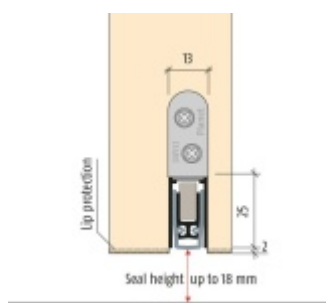

Produktový list

platný k 27. 4. 2026

luxusnikovani.cz
DELIVERED BY EFB

Automatická těsnící lišta Planet KT RD, 48 dB, standardní 1335 mm (lze zkrátit do 1210mm)

Planet SWISS [®]

ID produktu: 13469

Automatická těsnící lišta na dveře. Vhodné pro dřevěné dveře

- Výška těsnící lišty až 18 mm
- Útlum až 48 dB
- Možnost seřízení výšky výsuvu lišty
- Záruka 7 let
- Vhodné pro objektové dveře s vysokým zatížením

Součástí balení je spojovací materiál pro dřevěné dveře