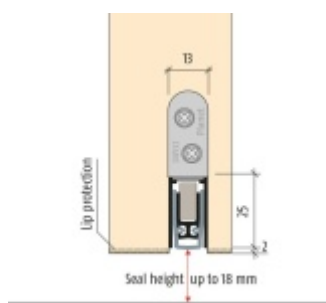

Součástí balení je spojovací materiál pro dřevěné dveře

Vlastnosti automatické lišty:

Doplňkové vlastnosti lišty na objednávku :

Způsob instalace do dveří:

Vhodné zejména pro dveře z materiálu:

V případě objednávky samostatných profilů do celkové výše 2500,- Kč bez DPH bude k zakázce připočítán manipulační poplatek ve výši 500,- Kč bez DPH. Při objednávce nad 2500,- Kč je cena za kus konečná.