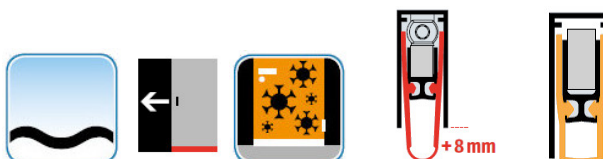

## Automatická těsnící lišta Planet KT RD, 48 dB, standardní 1210 mm (lze zkrátit do 1085 mm)

**Planet** SWISS

ID produktu: 13470

Automatická těsnící lišta na dveře. Vhodné pro dřevěné dveře

- Výška těsnící lišty až 18 mm
- Útlum až 48 dB
- Možnost seřízení výšky výsuvu lišty
- Záruka 7 let
- Vhodné pro objektové dveře s vysokým zatížením

Součástí balení je spojovací materiál pro dřevěné dveře

Vlastnosti automatické lišty:

Doplňkové vlastnosti lišty na objednávku :

Způsob instalace do dveří:

Vhodné zejména pro dveře z materiálu:

V případě objednávky samostatných profilů do celkové výše 2500,- Kč bez DPH bude k zakázce připočítán manipulační poplatek ve výši 500,- Kč bez DPH. Při objednávce nad 2500,- Kč je cena za kus konečná.