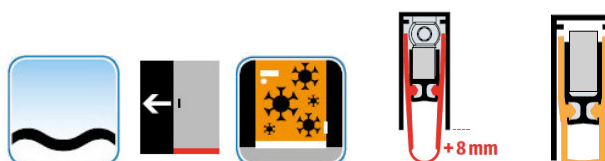

- Výška těsnící lišty až 18 mm
- Útlum až 48 dB
- Možnost seřízení výšky výsuvu lišty
- Záruka 7 let
- Vhodné pro objektové dveře s vysokým zatížením

Součástí balení je spojovací materiál pro dřevěné dveře

Vlastnosti automatické lišty:

Doplňkové vlastnosti lišty na objednávku :

Způsob instalace do dveří:

Vhodné zejména pro dveře z materiálu:

V případě objednávky samostatných profilů do celkové výše 2500,- Kč bez DPH bude k zakázce připočítán manipulační poplatek ve výši 500,- Kč bez DPH. Při objednávce nad 2500,- Kč je cena za kus konečná.