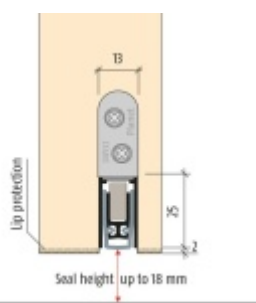

Produktový list

platný k 22. 4. 2026

luxusnikovani.cz
DELIVERED BY EFB

Automatická těsnící lišta Planet KT RD, 48 dB, standardní 1210 mm (lze zkrátit do 1085 mm)

Planet SWISS [®]

ID produktu: 13470

Automatická těsnící lišta na dveře. Vhodné pro dřevěné dveře

- Výška těsnící lišty až 18 mm
- Útlum až 48 dB
- Možnost seřízení výšky výsuvu lišty
- Záruka 7 let
- Vhodné pro objektové dveře s vysokým zatížením

Součástí balení je spojovací materiál pro dřevěné dveře