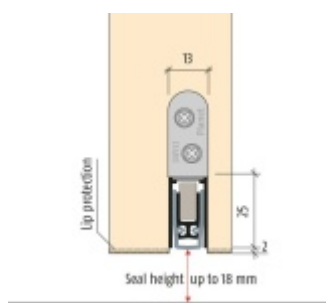

Produktový list

platný k 6. 6. 2026

luxusnikovani.cz
DELIVERED BY EFB

Automatická těsnící lišta Planet KT RD, 48 dB, standardní 1210 mm (lze zkrátit do 1085 mm)

Planet SWISS [®]

ID produktu: 13470

Automatická těsnící lišta na dveře. Vhodné pro dřevěné dveře

- Výška těsnící lišty až 18 mm
- Útlum až 48 dB
- Možnost seřízení výšky výsuvu lišty
- Záruka 7 let
- Vhodné pro objektové dveře s vysokým zatížením

Součástí balení je spojovací materiál pro dřevěné dveře