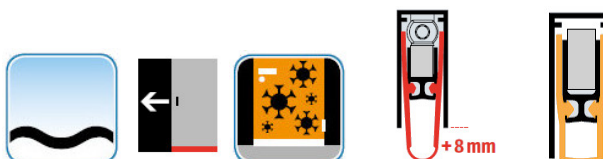

## Automatická těsnící lišta Planet KT RD, 48 dB, standardní 1085 mm (lze zkrátit do 960 mm)

**Planet** SWISS

ID produktu: 13471

Automatická těsnící lišta na dveře. Vhodné pro dřevěné dveře

- Výška těsnící lišty až 18 mm
- Útlum až 48 dB
- Možnost seřízení výšky výsuvu lišty
- Záruka 7 let
- Vhodné pro objektové dveře s vysokým zatížením

Součástí balení je spojovací materiál pro dřevěné dveře

Vlastnosti automatické lišty:

Doplňkové vlastnosti lišty na objednávku :

Způsob instalace do dveří:

Vhodné zejména pro dveře z materiálu:

V případě objednávky samostatných profilů do celkové výše 2500,- Kč bez DPH bude k zakázce připočítán manipulační poplatek ve výši 500,- Kč bez DPH. Při objednávce nad 2500,- Kč je cena za kus konečná.