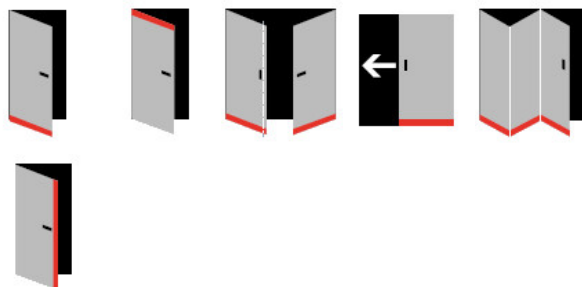

- Výška těsnící lišty až 18 mm
- Útlum až 48 dB
- Možnost seřízení výšky výsuvu lišty
- Záruka 7 let
- Vhodné pro objektové dveře s vysokým zatížením

Součástí balení je spojovací materiál pro dřevěné dveře

Vlastnosti automatické lišty:

Doplňkové vlastnosti lišty na objednávku :

Způsob instalace do dveří:

Vhodné zejména pro dveře z materiálu:

V případě objednávky samostatných profilů do celkové výše 2500,- Kč bez DPH bude k zakázce připočítán manipulační poplatek ve výši 500,- Kč bez DPH. Při objednávce nad 2500,- Kč je cena za kus konečná.