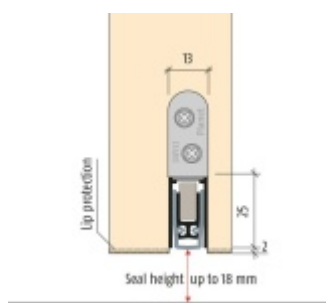

## Automatická těsnící lišta Planet KT RD, 48 dB, standardní 960 mm (lze zkrátit do 835 mm)

**Planet** SWISS

ID produktu: 13472

Automatická těsnící lišta na dveře. Vhodné pro dřevěné dveře

- Výška těsnící lišty až 18 mm
- Útlum až 48 dB
- Možnost seřízení výšky výsuvu lišty
- Záruka 7 let
- Vhodné pro objektové dveře s vysokým zatížením

Součástí balení je spojovací materiál pro dřevěné dveře

Vlastnosti automatické lišty:

Doplňkové vlastnosti lišty na objednávku :

Způsob instalace do dveří:

Vhodné zejména pro dveře z materiálu:

V případě objednávky samostatných profilů do celkové výše 2500,- Kč bez DPH bude k zakázce připočítán manipulační poplatek ve výši 500,- Kč bez DPH. Při objednávce nad 2500,- Kč je cena za kus konečná.