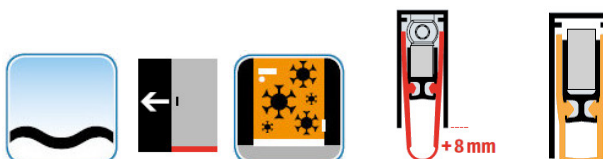

## Automatická těsnící lišta Planet KT RD, 48 dB, standardní 835 mm (lze zkrátit do 710 mm)

**Planet** SWISS <sup>®</sup>

ID produktu: 13473

Automatická těsnící lišta na dveře. Vhodné pro dřevěné dveře

- Výška těsnící lišty až 18 mm
- Útlum až 48 dB
- Možnost seřízení výšky výsuvu lišty
- Záruka 7 let
- Vhodné pro objektové dveře s vysokým zatížením

Součástí balení je spojovací materiál pro dřevěné dveře

Vlastnosti automatické lišty:

Doplňkové vlastnosti lišty na objednávku :

Způsob instalace do dveří:

Vhodné zejména pro dveře z materiálu:

V případě objednávky samostatných profilů do celkové výše 2500,- Kč bez DPH bude k zakázce připočítán manipulační poplatek ve výši 500,- Kč bez DPH. Při objednávce nad 2500,- Kč je cena za kus konečná.