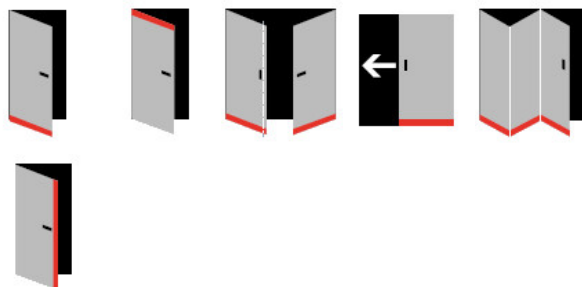

## Automatická těsnící lišta Planet KT RD, 48 dB, standardní 835 mm (lze zkrátit do 710 mm)

**Planet** SWISS <sup>®</sup>

ID produktu: 13473

Automatická těsnící lišta na dveře. Vhodné pro dřevěné dveře

- Výška těsnící lišty až 18 mm
- Útlum až 48 dB
- Možnost seřízení výšky výsuvu lišty
- Záruka 7 let
- Vhodné pro objektové dveře s vysokým zatížením

Součástí balení je spojovací materiál pro dřevěné dveře

Vlastnosti automatické lišty:

Doplňkové vlastnosti lišty na objednávku :

Způsob instalace do dveří:

Vhodné zejména pro dveře z materiálu:

V případě objednávky samostatných profilů do celkové výše 2500,- Kč bez DPH bude k zakázce připočítán manipulační poplatek ve výši 500,- Kč bez DPH. Při objednávce nad 2500,- Kč je cena za kus konečná.