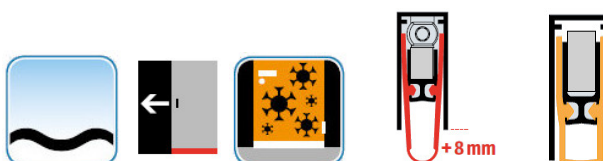

- Výška těsnící lišty až 18 mm
- Útlum až 48 dB
- Možnost seřízení výšky výsuvu lišty
- Záruka 7 let
- Vhodné pro objektové dveře s vysokým zatížením

Součástí balení je spojovací materiál pro dřevěné dveře

Vlastnosti automatické lišty:

Doplňkové vlastnosti lišty na objednávku :

Způsob instalace do dveří:

Vhodné zejména pro dveře z materiálu:

V případě objednávky samostatných profilů do celkové výše 2500,- Kč bez DPH bude k zakázce připočítán manipulační poplatek ve výši 500,- Kč bez DPH. Při objednávce nad 2500,- Kč je cena za kus konečná.