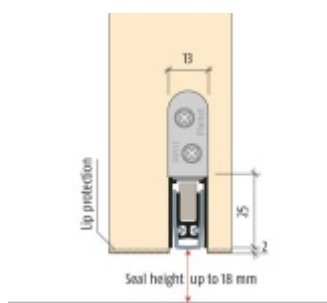

Součástí balení je spojovací materiál pro dřevěné dveře

Vlastnosti automatické lišty:

Doplňkové vlastnosti lišty na objednávku :

Způsob instalace do dveří:

Vhodné zejména pro dveře z materiálu:

V případě objednávky samostatných profilů do celkové výše 2500,- Kč bez DPH bude k zakázce připočítán manipulační poplatek ve výši 500,- Kč bez DPH. Při objednávce nad 2500,- Kč je cena za kus konečná.