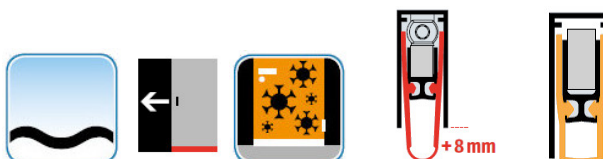

## Automatická těsnící lišta Planet KT RD, 48 dB, standardní 710 mm (lze zkrátit do 585 mm)

**Planet** SWISS

ID produktu: 13474

Automatická těsnící lišta na dveře. Vhodné pro dřevěné dveře

- Výška těsnící lišty až 18 mm
- Útlum až 48 dB
- Možnost seřízení výšky výsuvu lišty
- Záruka 7 let
- Vhodné pro objektové dveře s vysokým zatížením

Součástí balení je spojovací materiál pro dřevěné dveře

Vlastnosti automatické lišty:

Doplňkové vlastnosti lišty na objednávku :

Způsob instalace do dveří:

Vhodné zejména pro dveře z materiálu:

V případě objednávky samostatných profilů do celkové výše 2500,- Kč bez DPH bude k zakázce připočítán manipulační poplatek ve výši 500,- Kč bez DPH. Při objednávce nad 2500,- Kč je cena za kus konečná.