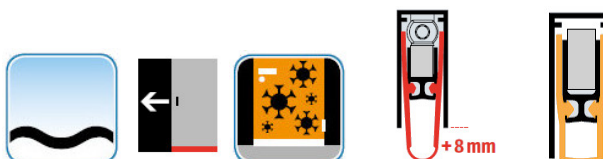

## Automatická těsnící lišta Planet KT RD, 48 dB, standardní 710 mm (lze zkrátit do 585 mm)

**Planet** SWISS <sup>®</sup>

ID produktu: 13474

Automatická těsnící lišta na dveře. Vhodné pro dřevěné dveře

- Výška těsnící lišty až 18 mm
- Útlum až 48 dB
- Možnost seřízení výšky výsuvu lišty
- Záruka 7 let
- Vhodné pro objektové dveře s vysokým zatížením

Součástí balení je spojovací materiál pro dřevěné dveře

Vlastnosti automatické lišty:

Doplňkové vlastnosti lišty na objednávku :

Způsob instalace do dveří:

Vhodné zejména pro dveře z materiálu:

V případě objednávky samostatných profilů do celkové výše 2500,- Kč bez DPH bude k zakázce připočítán manipulační poplatek ve výši 500,- Kč bez DPH. Při objednávce nad 2500,- Kč je cena za kus konečná.