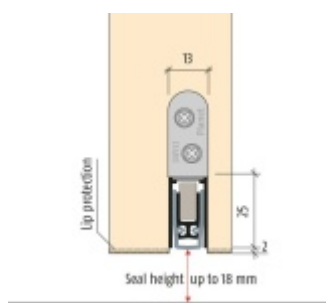

## Automatická těsnící lišta Planet KT RD, 48 dB, standardní 460 mm (lze zkrátit do 335 mm)

**Planet** SWISS

ID produktu: 13476

Automatická těsnící lišta na dveře. Vhodné pro dřevěné dveře

- Výška těsnící lišty až 18 mm
- Útlum až 48 dB
- Možnost seřízení výšky výsuvu lišty
- Záruka 7 let
- Vhodné pro objektové dveře s vysokým zatížením

Součástí balení je spojovací materiál pro dřevěné dveře

Vlastnosti automatické lišty:

Doplňkové vlastnosti lišty na objednávku :

Způsob instalace do dveří:

Vhodné zejména pro dveře z materiálu:

V případě objednávky samostatných profilů do celkové výše 2500,- Kč bez DPH bude k zakázce připočítán manipulační poplatek ve výši 500,- Kč bez DPH. Při objednávce nad 2500,- Kč je cena za kus konečná.