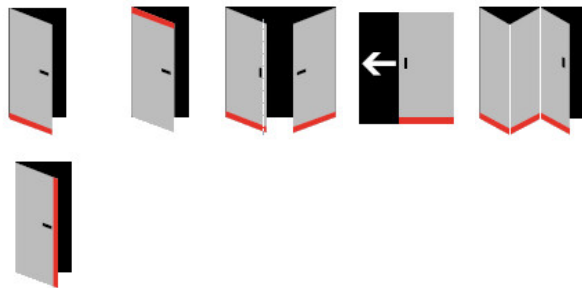

Součástí balení je spojovací materiál pro dřevěné dveře

Vlastnosti automatické lišty:

Doplňkové vlastnosti lišty na objednávku :

Způsob instalace do dveří:

Vhodné zejména pro dveře z materiálu:

V případě objednávky samostatných profilů do celkové výše 2500,- Kč bez DPH bude k zakázce připočítán manipulační poplatek ve výši 500,- Kč bez DPH. Při objednávce nad 2500,- Kč je cena za kus konečná.