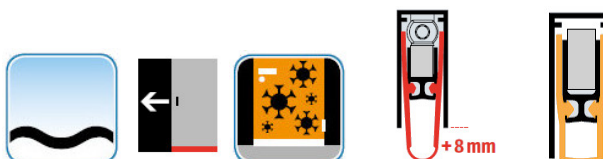

## Automatická těsnící lišta Planet KT RD, 48 dB, standardní 460 mm (lze zkrátit do 335 mm)

**Planet** SWISS

ID produktu: 13476

Automatická těsnící lišta na dveře. Vhodné pro dřevěné dveře

- Výška těsnící lišty až 18 mm
- Útlum až 48 dB
- Možnost seřízení výšky výsuvu lišty
- Záruka 7 let
- Vhodné pro objektové dveře s vysokým zatížením

Součástí balení je spojovací materiál pro dřevěné dveře

Vlastnosti automatické lišty:

Doplňkové vlastnosti lišty na objednávku :

Způsob instalace do dveří:

Vhodné zejména pro dveře z materiálu:

V případě objednávky samostatných profilů do celkové výše 2500,- Kč bez DPH bude k zakázce připočítán manipulační poplatek ve výši 500,- Kč bez DPH. Při objednávce nad 2500,- Kč je cena za kus konečná.