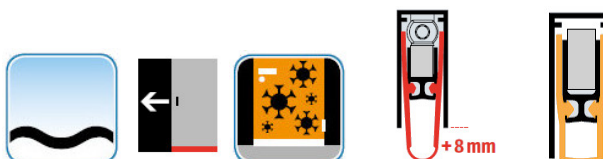

- Výška těsnící lišty až 18 mm
- Útlum až 48 dB
- Možnost seřízení výšky výsuvu lišty
- Záruka 7 let
- Vhodné pro objektové dveře s vysokým zatížením

Součástí balení je spojovací materiál pro dřevěné dveře

Vlastnosti automatické lišty:

Doplňkové vlastnosti lišty na objednávku :

Způsob instalace do dveří:

Vhodné zejména pro dveře z materiálu:

V případě objednávky samostatných profilů do celkové výše 2500,- Kč bez DPH bude k zakázce připočítán manipulační poplatek ve výši 500,- Kč bez DPH. Při objednávce nad 2500,- Kč je cena za kus konečná.