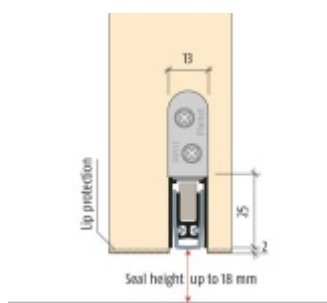

Produktový list

platný k 26. 4. 2026

luxusnikovani.cz
DELIVERED BY EFB

Automatická těsnící lišta Planet KT RD, 48 dB, standardní 335 mm (lze zkrátit do 220 mm)

Planet SWISS ®

ID produktu: 13477

Automatická těsnící lišta na dveře. Vhodné pro dřevěné dveře

- Výška těsnící lišty až 18 mm
- Útlum až 48 dB
- Možnost seřízení výšky výsuvu lišty
- Záruka 7 let
- Vhodné pro objektové dveře s vysokým zatížením

Součástí balení je spojovací materiál pro dřevěné dveře

Vlastnosti automatické lišty:

Doplňkové vlastnosti lišty na objednávku :

Způsob instalace do dveří: