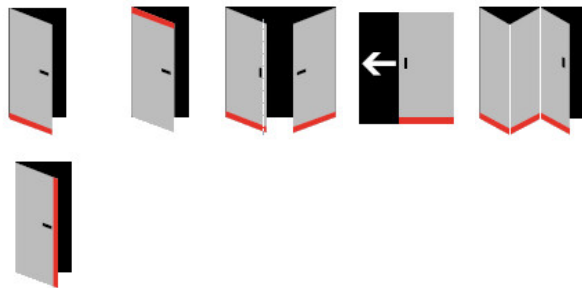

## Automatická těsnící lišta Planet KT FH+RD, 48 dB, protipožární

Planet<sup>swiss</sup>®

Automatická těsnící lišta na dveře. Vhodná pro dřevěné dveře.

- Výška těsnící lišty až 18 mm
- Útlum až 48 dB
- Možnost seřízení výšky výsuvu lišty
- Záruka 7 let
- Vhodné pro objektové dveře s vysokým zatížením

Součástí balení je spojovací materiál pro dřevěné dveře

Vlastnosti automatické lišty:

Doplňkové vlastnosti lišty na objednávku:

Způsob instalace do dveří:

Vhodné zejména pro dveře z materiálu:

V případě objednávky samostatných profilů do celkové výše 2500,- Kč bez DPH bude k zakázce připočítán manipulační poplatek ve výši 500,- Kč bez DPH. Při objednávce nad 2500,- Kč je cena za kus konečná.