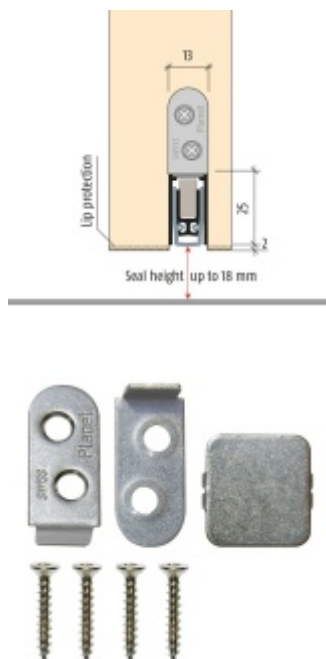

Součástí balení je spojovací materiál pro dřevěné dveře

Vlastnosti automatické lišty:

Doplňkové vlastnosti lišty na objednávku:

Způsob instalace do dveří:

Vhodné zejména pro dveře z materiálu:

V případě objednávky samostatných profilů do celkové výše 2500,- Kč bez DPH bude k zakázce připočítán manipulační poplatek ve výši 500,- Kč bez DPH. Při objednávce nad 2500,- Kč je cena za kus konečná.