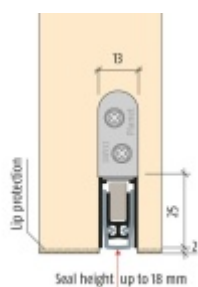

Produktový list

platný k 5. 6. 2026

luxusnikovani.cz
DELIVERED BY EFB

Automatická těsnící lišta Planet KT FH+RD, 48 dB, protipožární 585 mm (lze zkrátit do 460 mm)

Planet SWISS

ID produktu: 13480

Automatická těsnící lišta na dveře. Vhodná pro dřevěné dveře.

- Výška těsnící lišty až 18 mm
- Útlum až 48 dB
- Možnost seřízení výšky výsuvu lišty
- Záruka 7 let
- Vhodné pro objektové dveře s vysokým zatížením

Součástí balení je spojovací materiál pro dřevěné dveře