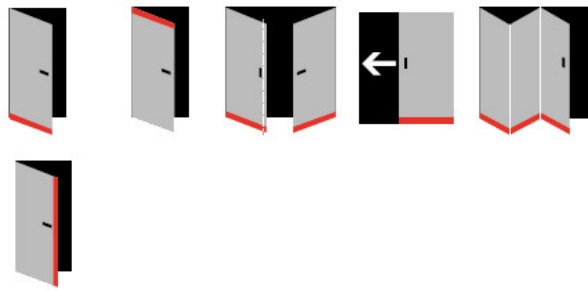

Produktový list

platný k 20. 4. 2026

luxusnikovani.cz
DELIVERED BY EFB

Automatická těsnící lišta Planet KT FH+RD, 48 dB, protipožární 585 mm (lze zkrátit do 460 mm)

Planet SWISS

ID produktu: 13480

Automatická těsnící lišta na dveře. Vhodná pro dřevěné dveře.

- Výška těsnící lišty až 18 mm
- Útlum až 48 dB
- Možnost seřízení výšky výsuvu lišty
- Záruka 7 let
- Vhodné pro objektové dveře s vysokým zatížením

Součástí balení je spojovací materiál pro dřevěné dveře

Vlastnosti automatické lišty:

Doplňkové vlastnosti lišty na objednávku:

Způsob instalace do dveří:

Vhodné zejména pro dveře z materiálu:

V případě objednávky samostatných profilů do celkové výše 2500,- Kč bez DPH bude k zakázce připočítán manipulační poplatek ve výši 500,- Kč bez DPH. Při objednávce nad 2500,- Kč je cena za kus konečná.