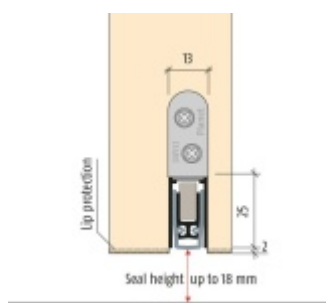

- Výška těsnící lišty až 18 mm
- Útlum až 48 dB
- Možnost seřízení výšky výsuvu lišty
- Záruka 7 let
- Vhodné pro objektové dveře s vysokým zatížením

Součástí balení je spojovací materiál pro dřevěné dveře