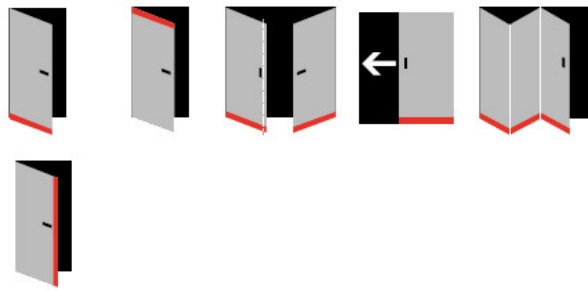

Produktový list

platný k 5. 6. 2026

luxusnikovani.cz
DELIVERED BY EFB

Automatická těsnící lišta Planet KT FH+RD, 48 dB, protipožární 585 mm (lze zkrátit do 460 mm)

Planet SWISS

ID produktu: 13480

Automatická těsnící lišta na dveře. Vhodná pro dřevěné dveře.

- Výška těsnící lišty až 18 mm
- Útlum až 48 dB
- Možnost seřízení výšky výsuvu lišty
- Záruka 7 let
- Vhodné pro objektové dveře s vysokým zatížením

Součástí balení je spojovací materiál pro dřevěné dveře

Vlastnosti automatické lišty:

Doplňkové vlastnosti lišty na objednávku:

Způsob instalace do dveří:

Vhodné zejména pro dveře z materiálu:

V případě objednávky samostatných profilů do celkové výše 2500,- Kč bez DPH bude k zakázce připočítán manipulační poplatek ve výši 500,- Kč bez DPH. Při objednávce nad 2500,- Kč je cena za kus konečná.