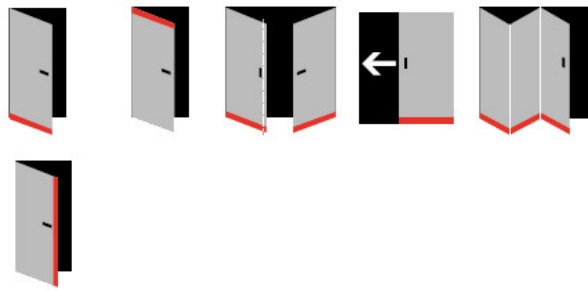

Produktový list

platný k 30. 4. 2026

luxusnikovani.cz
DELIVERED BY EFB

Automatická těsnící lišta Planet KT FH+RD, 48 dB, protipožární 835 mm (lze zkrátit do 710 mm)

Planet SWISS

ID produktu: 13482

Automatická těsnící lišta na dveře. Vhodná pro dřevěné dveře.

- Výška těsnící lišty až 18 mm
- Útlum až 48 dB
- Možnost seřízení výšky výsuvu lišty
- Záruka 7 let
- Vhodné pro objektové dveře s vysokým zatížením

Součástí balení je spojovací materiál pro dřevěné dveře

Vlastnosti automatické lišty:

Doplňkové vlastnosti lišty na objednávku:

Způsob instalace do dveří:

Vhodné zejména pro dveře z materiálu:

V případě objednávky samostatných profilů do celkové výše 2500,- Kč bez DPH bude k zakázce připočítán manipulační poplatek ve výši 500,- Kč bez DPH. Při objednávce nad 2500,- Kč je cena za kus konečná.