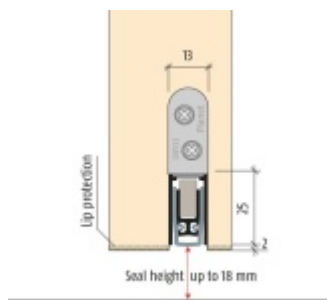

Doplňkové vlastnosti lišty na objednávku: