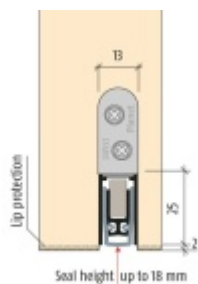

## Automatická těsnící lišta Planet KT FH+RD, 48 dB, protipožární 960 mm (lze zkrátit do 835 mm)

**Planet** SWISS

ID produktu: 13483

Automatická těsnící lišta na dveře. Vhodná pro dřevěné dveře.

- Výška těsnící lišty až 18 mm
- Útlum až 48 dB
- Možnost seřízení výšky výsuvu lišty
- Záruka 7 let
- Vhodné pro objektové dveře s vysokým zatížením

Součástí balení je spojovací materiál pro dřevěné dveře

Vlastnosti automatické lišty:

Doplňkové vlastnosti lišty na objednávku:

Způsob instalace do dveří:

Vhodné zejména pro dveře z materiálu:

V případě objednávky samostatných profilů do celkové výše 2500,- Kč bez DPH bude k zakázce připočítán manipulační poplatek ve výši 500,- Kč bez DPH. Při objednávce nad 2500,- Kč je cena za kus konečná.