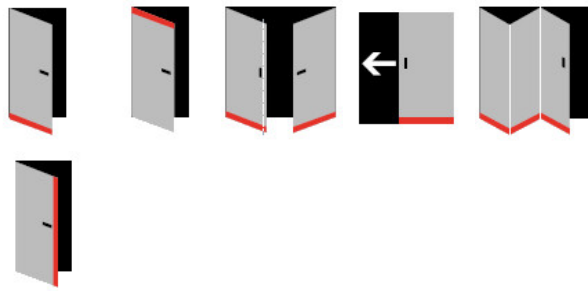

Způsob instalace do dveří:

Vhodné zejména pro dveře z materiálu:

V případě objednávky samostatných profilů do celkové výše 2500,- Kč bez DPH bude k zakázce připočítán manipulační poplatek ve výši 500,- Kč bez DPH. Při objednávce nad 2500,- Kč je cena za kus konečná.