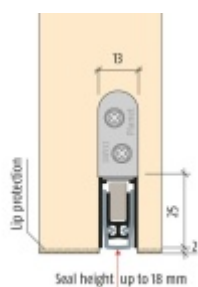

Produktový list

platný k 4. 6. 2026

luxusnikovani.cz
DELIVERED BY EFB

Automatická těsnící lišta Planet KT FH+RD, 48 dB, protipožární 1085 mm (lze zkrátit do 960 mm)

Planet SWISS

ID produktu: 13484

Automatická těsnící lišta na dveře. Vhodná pro dřevěné dveře.

- Výška těsnící lišty až 18 mm
- Útlum až 48 dB
- Možnost seřízení výšky výsuvu lišty
- Záruka 7 let
- Vhodné pro objektové dveře s vysokým zatížením

Součástí balení je spojovací materiál pro dřevěné dveře