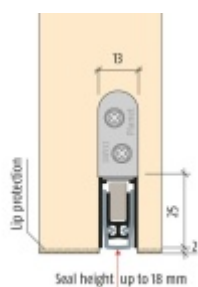

Produktový list

platný k 29. 4. 2026

luxusnikovani.cz
DELIVERED BY EFB

Automatická těsnící lišta Planet KT FH+RD, 48 dB, protipožární 1335 mm (lze zkrátit do 1210mm)

Planet SWISS

ID produktu: 13486

Automatická těsnící lišta na dveře. Vhodná pro dřevěné dveře.

- Výška těsnící lišty až 18 mm
- Útlum až 48 dB
- Možnost seřízení výšky výsuvu lišty
- Záruka 7 let
- Vhodné pro objektové dveře s vysokým zatížením

Součástí balení je spojovací materiál pro dřevěné dveře