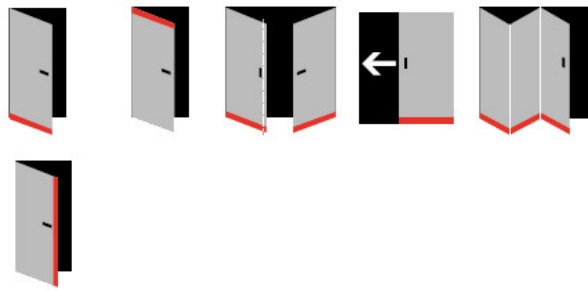

Produktový list

platný k 29. 4. 2026

luxusnikovani.cz
DELIVERED BY EFB

Automatická těsnící lišta Planet KT FH+RD, 48 dB, protipožární 1335 mm (lze zkrátit do 1210mm)

Planet SWISS

ID produktu: 13486

Automatická těsnící lišta na dveře. Vhodná pro dřevěné dveře.

- Výška těsnící lišty až 18 mm
- Útlum až 48 dB
- Možnost seřízení výšky výsuvu lišty
- Záruka 7 let
- Vhodné pro objektové dveře s vysokým zatížením

Součástí balení je spojovací materiál pro dřevěné dveře

Vlastnosti automatické lišty:

Doplňkové vlastnosti lišty na objednávku:

Způsob instalace do dveří:

Vhodné zejména pro dveře z materiálu:

V případě objednávky samostatných profilů do celkové výše 2500,- Kč bez DPH bude k zakázce připočítán manipulační poplatek ve výši 500,- Kč bez DPH. Při objednávce nad 2500,- Kč je cena za kus konečná.