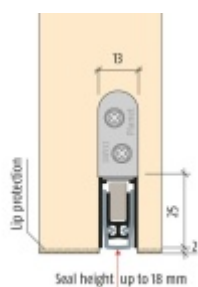

Produktový list

platný k 27. 4. 2026

luxusnikovani.cz
DELIVERED BY EFB

Automatická těsnící lišta Planet KT FH+RD, 48 dB, protipožární 1460 mm (lze zkrátit do 1335 mm)

Planet SWISS

ID produktu: 13487

Automatická těsnící lišta na dveře. Vhodná pro dřevěné dveře.

- Výška těsnící lišty až 18 mm
- Útlum až 48 dB
- Možnost seřízení výšky výsuvu lišty
- Záruka 7 let
- Vhodné pro objektové dveře s vysokým zatížením

Součástí balení je spojovací materiál pro dřevěné dveře