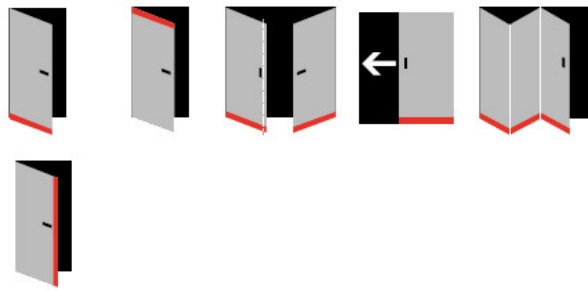

Produktový list

platný k 27. 4. 2026

luxusnikovani.cz
DELIVERED BY EFB

Automatická těsnící lišta Planet KT FH+RD, 48 dB, protipožární 1460 mm (lze zkrátit do 1335 mm)

Planet SWISS

ID produktu: 13487

Automatická těsnící lišta na dveře. Vhodná pro dřevěné dveře.

- Výška těsnící lišty až 18 mm
- Útlum až 48 dB
- Možnost seřízení výšky výsuvu lišty
- Záruka 7 let
- Vhodné pro objektové dveře s vysokým zatížením

Součástí balení je spojovací materiál pro dřevěné dveře

Vlastnosti automatické lišty:

Doplňkové vlastnosti lišty na objednávku:

Způsob instalace do dveří:

Vhodné zejména pro dveře z materiálu:

V případě objednávky samostatných profilů do celkové výše 2500,- Kč bez DPH bude k zakázce připočítán manipulační poplatek ve výši 500,- Kč bez DPH. Při objednávce nad 2500,- Kč je cena za kus konečná.