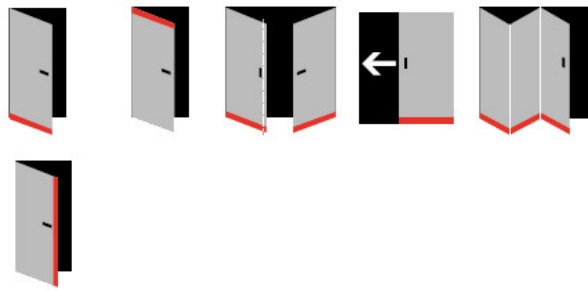

Produktový list

platný k 10. 6. 2026

luxusnikovani.cz
DELIVERED BY EFB

Automatická těsnící lišta Planet KT FH+RD, 48 dB, protipožární 335 mm (lze zkrátit do 220 mm)

Planet SWISS

ID produktu: 13488

Automatická těsnící lišta na dveře. Vhodná pro dřevěné dveře.

- Výška těsnící lišty až 18 mm
- Útlum až 48 dB
- Možnost seřízení výšky výsuvu lišty
- Záruka 7 let
- Vhodné pro objektové dveře s vysokým zatížením

Součástí balení je spojovací materiál pro dřevěné dveře

Vlastnosti automatické lišty:

Doplňkové vlastnosti lišty na objednávku:

Způsob instalace do dveří:

Vhodné zejména pro dveře z materiálu:

V případě objednávky samostatných profilů do celkové výše 2500,- Kč bez DPH bude k zakázce připočítán manipulační poplatek ve výši 500,- Kč bez DPH. Při objednávce nad 2500,- Kč je cena za kus konečná.