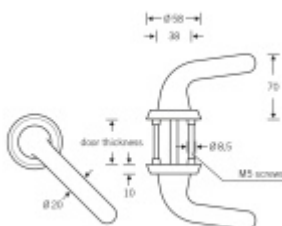

Prevence sebevraždy.

Zobrazené provedení je pravé.

Čtyřhran 8 mm (klika/klika) / 9 mm (klika/koule) Koule je otočná !

!Uvedené ceny jsou bez zámkových rozet!

Klika rovná / klika zkosená 45°

Speciální kování FSB 96 7099, hliník