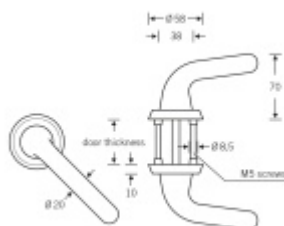

Prevence sebevraždy.

Zobrazené provedení je pravé.

Čtyřhran 8 mm (klika/klika) / 9 mm (klika/koule) Koule je otočná !

**!Uvedené ceny jsou bez zámkových rozet!**