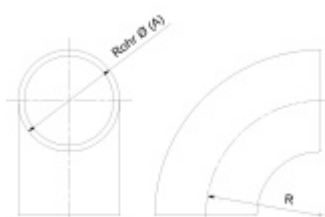

## Nerezová trubka zábradlí, roh 90°, 42,4 / 33,7 mm

Nerezová trubka rohová pro kompletaci konstrukcí z trubek o průměru 42,4 nebo 33,7 mm

Nerez kartáčovaná

### Průměr 33,7 / radius 40 mm

[Nerezová trubka zábradlí, roh 90°, 42,4 / 33,7 mm](#)  
[Průměr 33,7 / radius 40 mm](#)

DETAIL

Termín bude prověřen u dodavatele

**98 Kč bez DPH**  
118,58 Kč s DPH

### Průměr 42,4 / radius 50 mm

[Nerezová trubka zábradlí, roh 90°, 42,4 / 33,7 mm](#)  
[Průměr 42,4 / radius 50 mm](#)

DETAIL

Termín bude prověřen u dodavatele

**117 Kč bez DPH**  
141,57 Kč s DPH