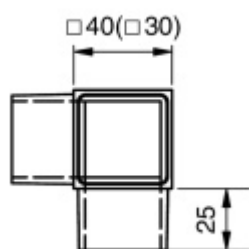

## Rohový spoj čtvercové trubky, 3 strany, nerez

Rohový spoj pro 3 čtvercové trubky .

Úhel 90°

Vhodné pro trubku 30 nebo 40 mm

Nerez kartáčovaná, loužťka 2 mm

### Pro trubku 30 mm

[Rohový spoj čtvercové trubky, 3 strany, nerez](#)  
[Pro trubku 30 mm](#)

DETAIL

Termín bude prověřen u dodavatele

**395 Kč bez DPH**  
477,95 Kč s DPH