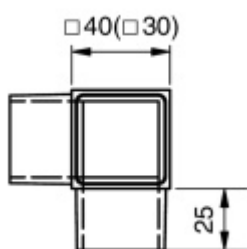

## Rohový spoj čtvercové trubky, 3 strany, nerez

Rohový spoj pro 3 čtvercové trubky .

Úhel 90°

Vhodné pro trubku 30 nebo 40 mm

Nerez kartáčovaná, loužťka 2 mm