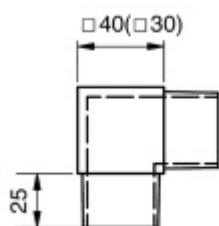

## Rohový spoj čtvercové trubky, 2 strany, nerez

Rohový spoj pro 2 čtvercové trubky .

Úhel 90°

Vhodné pro trubku 30 nebo 40 mm

Nerez kartáčovaná, loušťka 2 mm

### Pro trubku 30 mm

[Rohový spoj čtvercové trubky, 2 strany, nerez Pro trubku 30 mm](#)

DETAIL

Termín bude prověřen u dodavatele

**358 Kč bez DPH**  
433,18 Kč s DPH