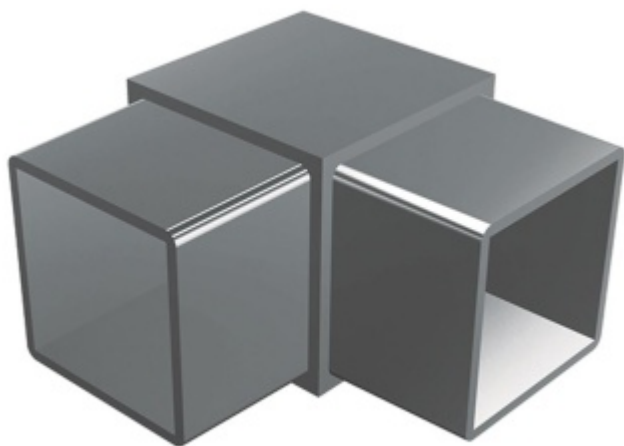

## Rohový spoj čtvercové trubky, 2 strany, nerez

Rohový spoj pro 2 čtvercové trubky .

Úhel 90°

Vhodné pro trubku 30 nebo 40 mm

Nerez kartáčovaná, loušťka 2 mm

### Pro trubku 30 mm

[Rohový spoj čtvercové trubky, 2 strany, nerez  
Pro trubku 30 mm](#)

DETAIL

Termín bude prověřen u dodavatele

**358 Kč bez DPH**  
433,18 Kč s DPH