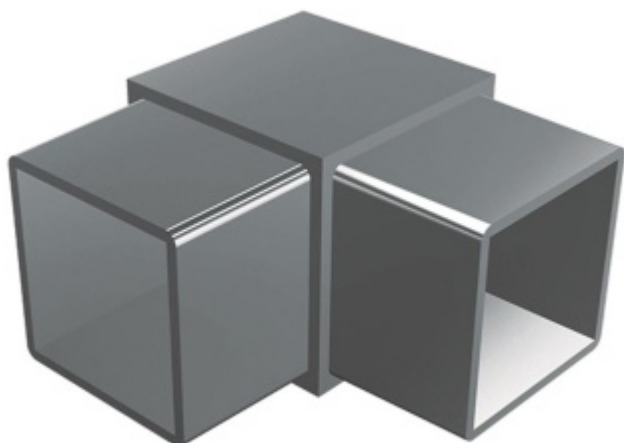

## Rohový spoj čtvercové trubky, 2 strany, nerez

Rohový spoj pro 2 čtvercové trubky .

Úhel 90°

Vhodné pro trubku 30 nebo 40 mm

Nerez kartáčovaná, loušťka 2 mm

### Pro trubku 30 mm

[Rohový spoj čtvercové trubky, 2 strany, nerez Pro trubku 30 mm](#)

DETAIL

Termín bude prověřen u dodavatele

**358 Kč bez DPH**  
433,18 Kč s DPH