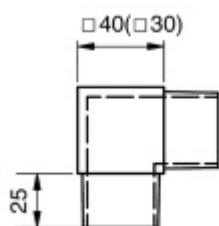

## Rohový spoj čtvercové trubky, 2 strany, nerez

Rohový spoj pro 2 čtvercové trubky .

Úhel 90°

Vhodné pro trubku 30 nebo 40 mm

Nerez kartáčovaná, loušťka 2 mm

### Pro trubku 30 mm

[Rohový spoj čtvercové trubky, 2 strany, nerez  
Pro trubku 30 mm](#)

DETAIL

Termín bude prověřen u dodavatele

**358 Kč bez DPH**  
433,18 Kč s DPH