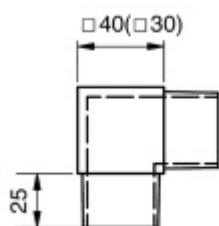

Rohový spoj čtvercové trubky, 2 strany, nerez

Rohový spoj pro 2 čtvercové trubky .

Úhel 90°

Vhodné pro trubku 30 nebo 40 mm

Nerez kartáčovaná, loužťka 2 mm

Pro trubku 30 mm

[Rohový spoj čtvercové trubky, 2 strany, nerez
Pro trubku 30 mm](#)