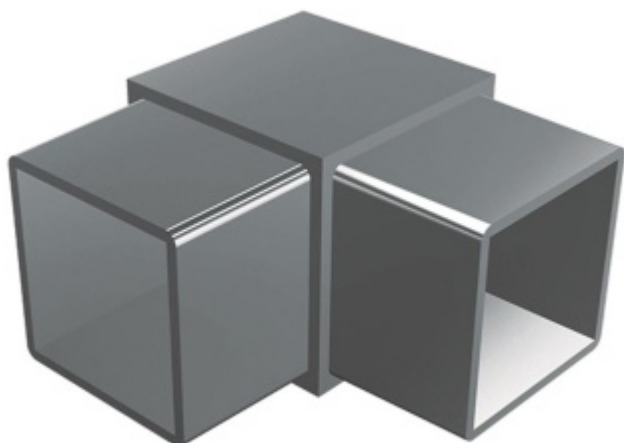

Rohový spoj čtvercové trubky, 2 strany, nerez

Rohový spoj pro 2 čtvercové trubky .

Úhel 90°

Vhodné pro trubku 30 nebo 40 mm

Nerez kartáčovaná, loužťka 2 mm

Pro trubku 30 mm

[Rohový spoj čtvercové trubky, 2 strany, nerez
Pro trubku 30 mm](#)

PODOBNÉ PRODUKTY

**Rohový spoj čtvercové
trubky, 3 strany, nerez**

Süd-Metall

OD OD 16,12 €

Termín bude prověřen u dodavatele

**T- spoj čtvercové trubky, 3
strany, nerez**

Süd-Metall

OD OD 15,31 €