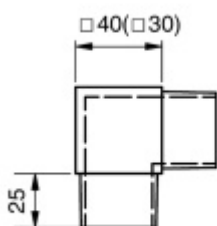

Rohový spoj čtvercové trubky, 2 strany, nerez Pro trubku 30 mm

ID produktu: 13709

Rohový spoj pro 2 čtvercové trubky .

Úhel 90°

Vhodné pro trubku 30 nebo 40 mm

Nerez kartáčovaná, loušťka 2 mm

Vaše cena bez DPH