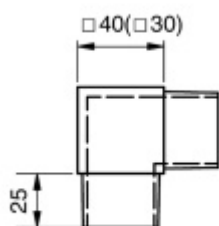

Rohový spoj čtvercové trubky, 2 strany, nerez Pro trubku 40 mm

ID produktu: 13710

Rohový spoj pro 2 čtvercové trubky .

Úhel 90°

Vhodné pro trubku 30 nebo 40 mm

Nerez kartáčovaná, loušťka 2 mm

Vaše cena bez DPH

555 Kč

Vaše cena s DPH

671,55 Kč

Zobrazit produkt

PŘÍSLUŠENSTVÍ

**Nerezová trubka , jechl, různé
rozměry, 6000 mm**

Süd-Metall

OD OD 274 Kč