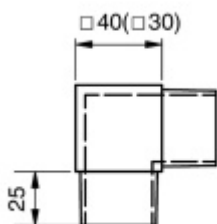

## Rohový spoj čtvercové trubky, 2 strany, nerez Pro trubku 40 mm

ID produktu: 13710

Rohový spoj pro 2 čtvercové trubky .

Úhel 90°

Vhodné pro trubku 30 nebo 40 mm

Nerez kartáčovaná, loušťka 2 mm

**Vaše cena bez DPH**