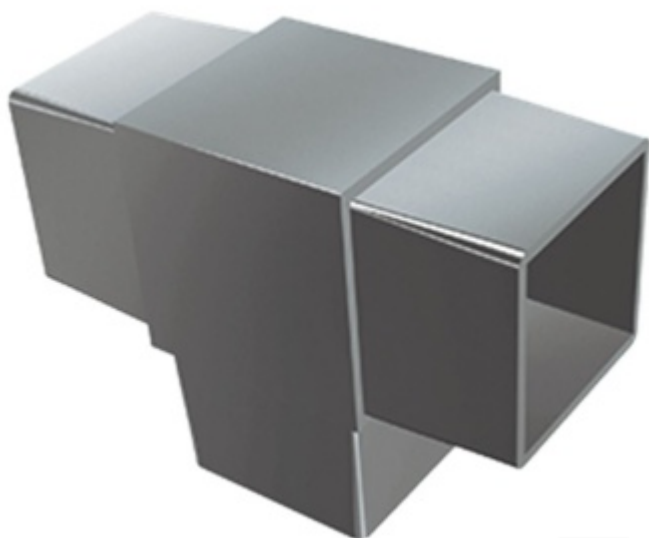

## T- spoj čtvercové trubky, 3 strany, nerez

Rohový spoj pro 3 čtvercové trubky .

Úhel 90°

Vhodné pro trubku 30 nebo 40 mm

Nerez kartáčovaná, loušťka 2 mm

### Pro trubku 30 mm

[T- spoj čtvercové trubky, 3 strany, nerez  
Pro trubku 30 mm](#)

DETAIL

Termín bude prověřen u dodavatele

**375 Kč bez DPH**  
453,75 Kč s DPH

## PODOBNÉ PRODUKTY

**Rohový spoj čtvercové  
trubky, 3 strany, nerez**

Süd-Metall

---

**OD OD 395 Kč**

Termín bude prověřen u dodavatele

**Rohový spoj čtvercové  
trubky, 2 strany, nerez**

Süd-Metall