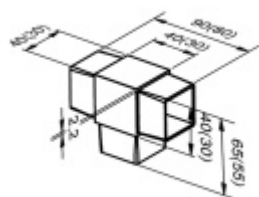

## T- spoj čtvercové trubky, 3 strany, nerez

Rohový spoj pro 3 čtvercové trubky .

Úhel 90°

Vhodné pro trubku 30 nebo 40 mm

Nerez kartáčovaná, loušťka 2 mm