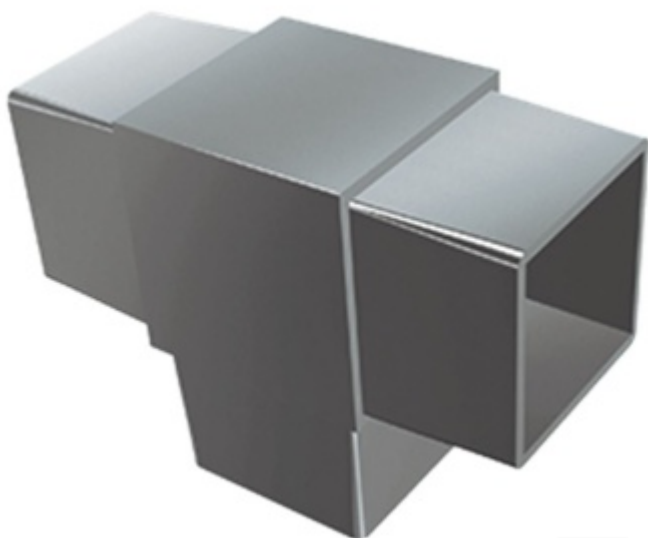

T- spoj čtvercové trubky, 3 strany, nerez

Rohový spoj pro 3 čtvercové trubky .

Úhel 90°

Vhodné pro trubku 30 nebo 40 mm

Nerez kartáčovaná, loužka 2 mm

Pro trubku 30 mm

[T- spoj čtvercové trubky, 3 strany, nerez
Pro trubku 30 mm](#)

PODOBNÉ PRODUKTY

**Rohový spoj čtvercové
trubky, 3 strany, nerez**

Süd-Metall

OD OD 16,12 €

Termín bude prověřen u dodavatele

**Rohový spoj čtvercové
trubky, 2 strany, nerez**

Süd-Metall

OD OD 14,61 €