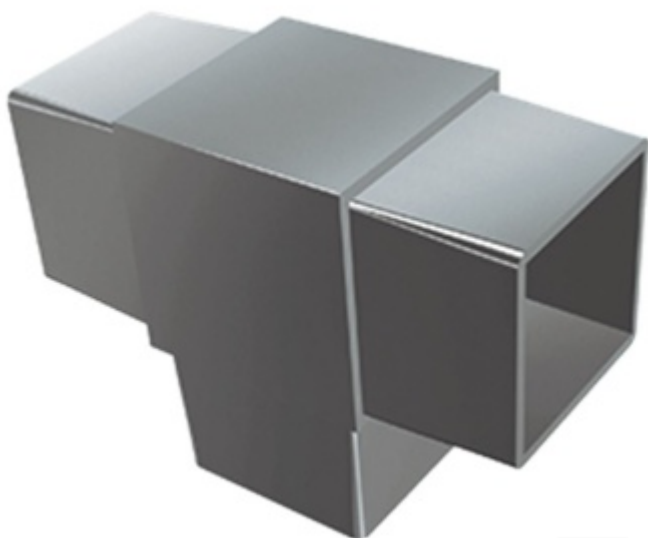

T- spoj čtvercové trubky, 3 strany, nerez Pro trubku 40 mm

ID produktu: 13717

Rohový spoj pro 3 čtvercové trubky .

Úhel 90°

Vhodné pro trubku 30 nebo 40 mm

Nerez kartáčovaná, loušťka 2 mm

Vaše cena bez DPH

575 Kč

Vaše cena s DPH

695,75 Kč

Zobrazit produkt

PŘÍSLUŠENSTVÍ

**Nerezová trubka , jekl, různé
rozměry, 6000 mm**

Süd-Metall

OD OD 274 Kč

5 pracovních dní

PODOBNÉ PRODUKTY

**Rohový spoj čtvercové
trubky, 3 strany, nerez**

Süd-Metall

OD OD 395 Kč

Termín bude prověřen u dodavatele

**Rohový spoj čtvercové
trubky, 2 strany, nerez**

Süd-Metall

OD OD 358 Kč