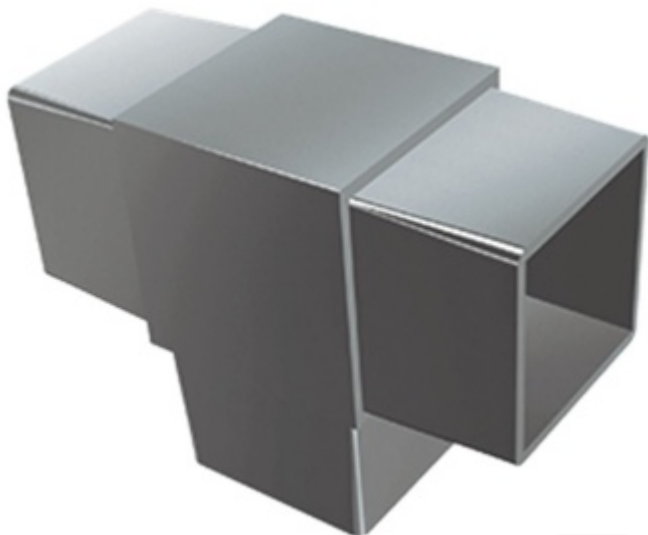

Produktový list

platný k 26. 4. 2026

luxusnikovani.cz
DELIVERED BY EFB

T- spoj čtvercové trubky, 3 strany, nerez Pro trubku 40 mm

ID produktu: 13717

Rohový spoj pro 3 čtvercové trubky .

Úhel 90°

Vhodné pro trubku 30 nebo 40 mm

Nerez kartáčovaná, loušťka 2 mm

Vaše cena bez DPH

23,47 €

Vaše cena s DPH

28,4 €

Zobrazit produkt

PŘÍSLUŠENSTVÍ

**Nerezová trubka , jekl, různé
rozměry, 6000 mm**

Süd-Metall

OD OD 11,18 €

5 pracovních dní

PODOBNÉ PRODUKTY

**Rohový spoj čtvercové
trubky, 3 strany, nerez**

Süd-Metall

OD OD 16,12 €

Termín bude prověřen u dodavatele

**Rohový spoj čtvercové
trubky, 2 strany, nerez**

Süd-Metall

OD OD 14,61 €

Termín bude prověřen u dodavatele