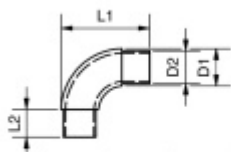

Produktový list

platný k 6. 5. 2026

luxusnikovani.cz
DELIVERED BY EFB

Rohový spoj trubky, 90°, nerez, oblý

Rohový spoj po trubku

Úhel: 90°

Tloušťka: 2 mm

Vhodné pro trubku 33,7 mm nebo 42,4 mm

Nerez kartáčovaná

| D1 | D2 | L1 | L2 |
|-------|------|----|----|
| ø33,7 | 29,3 | 80 | 25 |
| ø42,4 | 38,3 | 90 | 25 |

pro trubku 33,7 mm

[Rohový spoj trubky, 90°, nerez, oblý
pro trubku 33,7 mm](#)

DETAIL

Termín bude prověřen u dodavatele

398 Kč bez DPH
481,58 Kč s DPH

pro trubku 42,4 mm

[Rohový spoj trubky, 90°, nerez, oblý
pro trubku 42,4 mm](#)

DETAIL

Termín bude prověřen u dodavatele

263 Kč bez DPH
318,23 Kč s DPH