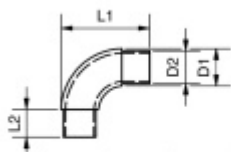

Produktový list

platný k 25. 4. 2026

luxusnikovani.cz
DELIVERED BY EFB

Rohový spoj trubky, 90°, nerez, oblý

Rohový spoj po trubku

Úhel: 90°

Tloušťka: 2 mm

Vhodné pro trubku 33,7 mm nebo 42,4 mm

Nerez kartáčovaná

D1	D2	L1	L2
ø33,7	29,3	80	25
ø42,4	38,3	90	25

pro trubku 33,7 mm

[Rohový spoj trubky, 90°, nerez, oblý pro trubku 33,7 mm](#)

DETAIL

Termín bude prověřen u dodavatele

16,24 € bez DPH
19,66 € s DPH

pro trubku 42,4 mm

[Rohový spoj trubky, 90°, nerez, oblý pro trubku 42,4 mm](#)

DETAIL

Termín bude prověřen u dodavatele

10,73 € bez DPH
12,99 € s DPH