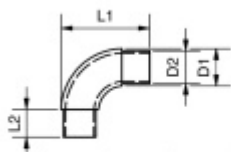

Produktový list

platný k 10. 6. 2026

luxusnikovani.cz
DELIVERED BY EFB

Rohový spoj trubky, 90°, nerez, oblý pro trubku 42,4 mm

ID produktu: 13736

Rohový spoj po trubku

Úhel: 90°

Tloušťka: 2 mm

Vhodné pro trubku 33,7 mm nebo 42,4 mm

Nerez kartáčovaná

D1	D2	L1	L2
ø33,7	29,3	80	25
ø42,4	38,3	90	25

Vaše cena bez DPH

263 Kč

Vaše cena s DPH

318,23 Kč

Zobrazit produkt