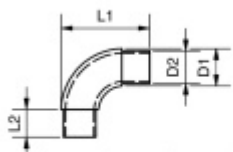

Produktový list

platný k 26. 4. 2026

luxusnikovani.cz
DELIVERED BY EFB

Rohový spoj trubky, 90°, nerez, oblý pro trubku 42,4 mm

ID produktu: 13736

Rohový spoj po trubku

Úhel: 90°

Tloušťka: 2 mm

Vhodné pro trubku 33,7 mm nebo 42,4 mm

Nerez kartáčovaná

D1	D2	L1	L2
ø33,7	29,3	80	25
ø42,4	38,3	90	25

Vaše cena bez DPH

263 Kč

Vaše cena s DPH

318,23 Kč

Zobrazit produkt