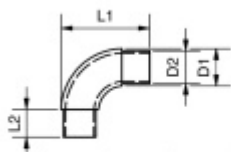

Produktový list

platný k 10. 6. 2026

luxusnikovani.cz
DELIVERED BY EFB

Rohový spoj trubky, 90°, nerez, oblý pro trubku 42,4 mm

ID produktu: 13736

Rohový spoj po trubku

Úhel: 90°

Tloušťka: 2 mm

Vhodné pro trubku 33,7 mm nebo 42,4 mm

Nerez kartáčovaná

D1	D2	L1	L2
ø33,7	29,3	80	25
ø42,4	38,3	90	25

Vaše cena bez DPH

10,73 €

Vaše cena s DPH

12,99 €

Zobrazit produkt