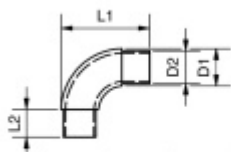

Produktový list

platný k 3. 6. 2026

luxusnikovani.cz
DELIVERED BY EFB

Rohový spoj trubky, 90°, nerez, oblý pro trubku 33,7 mm

ID produktu: 13737

Rohový spoj po trubku

Úhel: 90°

Tloušťka: 2 mm

Vhodné pro trubku 33,7 mm nebo 42,4 mm

Nerez kartáčovaná

D1	D2	L1	L2
ø33,7	29,3	80	25
ø42,4	38,3	90	25

Vaše cena bez DPH

398 Kč

Vaše cena s DPH

481,58 Kč

Zobrazit produkt