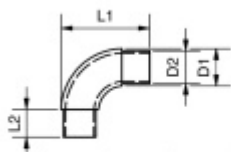

Produktový list

platný k 25. 4. 2026

luxusnikovani.cz
DELIVERED BY EFB

Rohový spoj trubky, 90°, nerez, oblý pro trubku 33,7 mm

ID produktu: 13737

Rohový spoj po trubku

Úhel: 90°

Tloušťka: 2 mm

Vhodné pro trubku 33,7 mm nebo 42,4 mm

Nerez kartáčovaná

D1	D2	L1	L2
ø33,7	29,3	80	25
ø42,4	38,3	90	25

Vaše cena bez DPH

16,24 €

Vaše cena s DPH

19,66 €

Zobrazit produkt