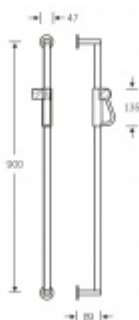

Produktový list

platný k 1. 3. 2021

EfB

LUXUSNÍ KOVÁNÍ

Držák sprchy polohovací FSB 82 8270

FSB

Držák sprchové hlavice s polohovačem výšky

Polohování hlavice je velice jednoduché a intuitivní. Odjištění a zajištění probíhá pomocí velké páky na držáku. Fixace hlavice je zajištěna oboustrannou gumou, která přiléhá na trubku. Nehrozí tak nikdy samovolné posunování hlavice dolů.

Délka 900 mm

Montáž na zeď

Masivní nerez

Nerez kartáčovaná

[Držák sprchy polohovací FSB 82 8270](#)
[Nerez kartáčovaná, Šroubované](#)

DETAIL

Termín bude prověřen u dodavatele

6 148 Kč bez DPH
7 439,08 Kč s DPH

[Držák sprchy polohovací FSB 82 8270](#)
[Nerez kartáčovaná, Lepené](#)

DETAIL

Termín bude prověřen u dodavatele

6 837 Kč bez DPH
8 272,77 Kč s DPH

Nerez leštěná

[Držák sprchy polohovací FSB 82 8270](#)
[Nerez leštěná, Šroubované](#)