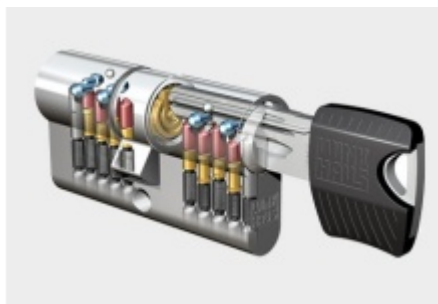

Náhradní klíč pro cylindrickou vložku Winkhaus keyTec RPE - 4. bezpečnostní třída Černá

ID produktu: 13796

Náhradní klíč pro cylindrické vložky Winkhaus KeyTec RPE

Při objednávce nové vložky a dodatečných klíčů pošlete prosím objednávku klíče společně v objednávce s vložkou.

Vaše cena bez DPH

189 Kč

Vaše cena s DPH

228,69 Kč

Zobrazit produkt

PŘÍSLUŠENSTVÍ

**Cylindrická vložka 4.
bezpečnostní třída Winkhaus
keyTec RPE**

Winkhaus

OD OD 1 502 Kč

1 ks

**Cylindrická vložka s otočným
knoflíkem Winkhaus XR
3.třída**

Winkhaus

OD OD 1 035 Kč

5 pracovních dní