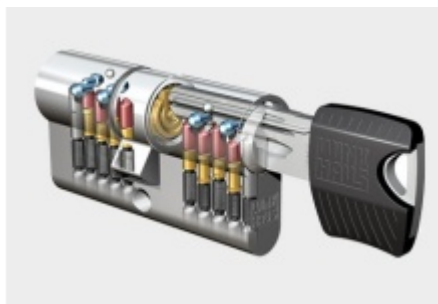

Náhradní klíč pro cylindrickou vložku Winkhaus keyTec RPE - 4. bezpečnostní třída Černá

ID produktu: 13796

Náhradní klíč pro cylindrické vložky Winkhaus KeyTec RPE

Při objednávce nové vložky a dodatečných klíčů pošlete prosím objednávku klíče společně v objednávce s vložkou.

Vaše cena bez DPH 7,71 €

Vaše cena s DPH 9,33 €

[Zobrazit produkt](#)

PŘÍSLUŠENSTVÍ

**Cylindrická vložka 4.
bezpečnostní třída Winkhaus
keyTec RPE**

Winkhaus

OD OD 61,31 €

1 ks