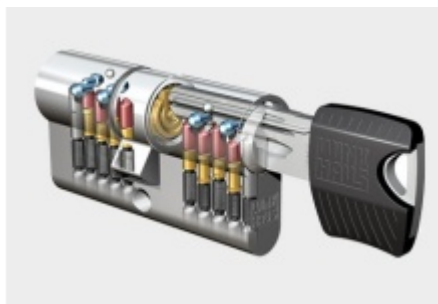

Náhradní klíč pro cylindrickou vložku Winkhaus keyTec RPE - 4. bezpečnostní třída Zelená

ID produktu: 13797

Náhradní klíč pro cylindrické vložky Winkhaus KeyTec RPE

Při objednávce nové vložky a dodatečných klíčů pošlete prosím objednávku klíče společně v objednávce s vložkou.

Vaše cena bez DPH

189 Kč

Vaše cena s DPH

228,69 Kč

Zobrazit produkt

PŘÍSLUŠENSTVÍ

**Cylindrická vložka 4.
bezpečnostní třída Winkhaus
keyTec RPE**

Winkhaus

OD OD 1 502 Kč

1 ks

**Cylindrická vložka s otočným
knoflíkem Winkhaus XR
3.třída**

Winkhaus

OD OD 1 035 Kč

5 pracovních dní