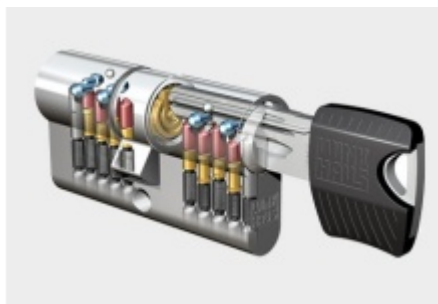

Náhradní klíč pro cylindrickou vložku Winkhaus keyTec RPE - 4. bezpečnostní třída Zelená

ID produktu: 13797

Náhradní klíč pro cylindrické vložky Winkhaus KeyTec RPE

Při objednávce nové vložky a dodatečných klíčů pošlete prosím objednávku klíče společně v objednávce s vložkou.

Vaše cena bez DPH **7,71 €**

Vaše cena s DPH **9,33 €**

Zobrazit produkt

PŘÍSLUŠENSTVÍ

**Cylindrická vložka 4.
bezpečnostní třída Winkhaus
keyTec RPE**

Winkhaus

OD OD 61,31 €

1 ks